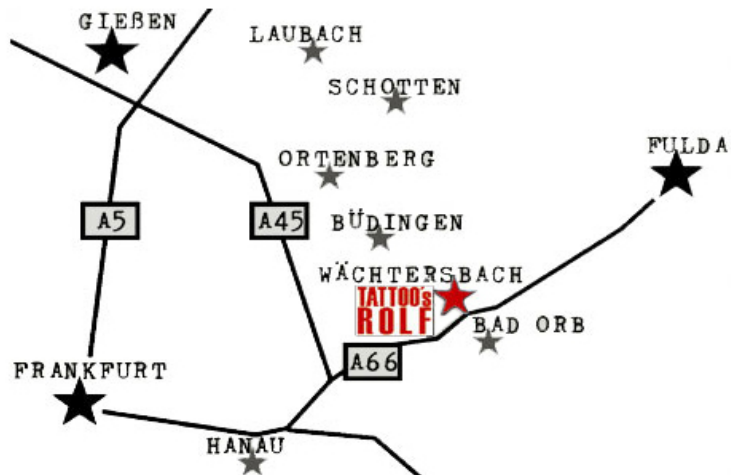

TATTOO'S ROLF

Wegbeschreibung :

Von der A66 kommend die Abfahrt Bad Orb / Wächtersbach abfahren, dann Richtung Wächtersbach fahren und an der zweiten Möglichkeit links in die Ortschaft Wächtersbach abbiegen und dem Strassenverlauf bis zur nächsten Ampel folgen.

Unser Studio ist das Eckhaus auf der rechten Seite, direkt neben der Ampel.

TATTOO'S ROLF

Bahnhofstraße 67

63607 Wächtersbach

Telefon : 06053 - 7964

Öffnungszeiten :

MO . DI . DO . FR
12:00 - 19:00

MITTWOCH
12:00 - 19:00